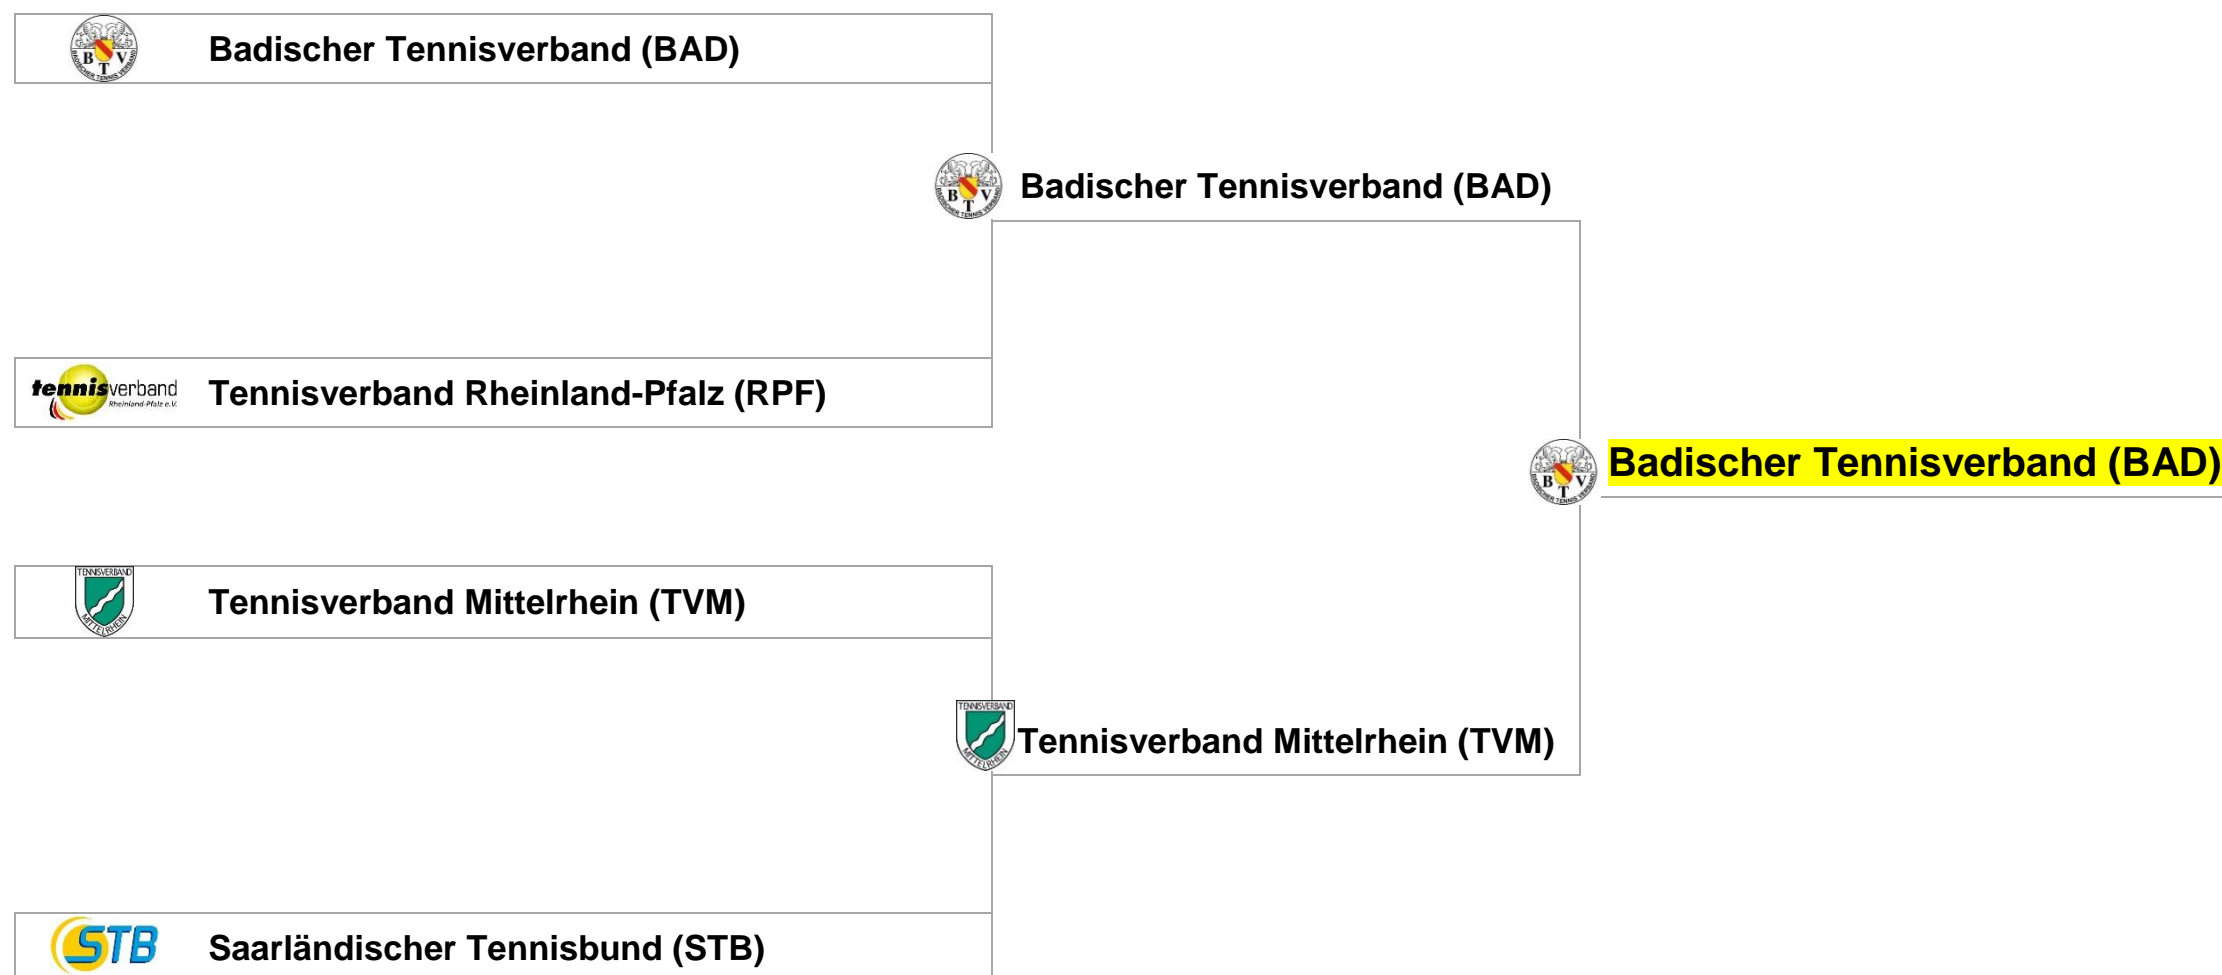

Südwest-Jugend-Circuit (U12/11 w)

21. - 23. Februar 2020

Juniorinnen U11 – Nebenrunde