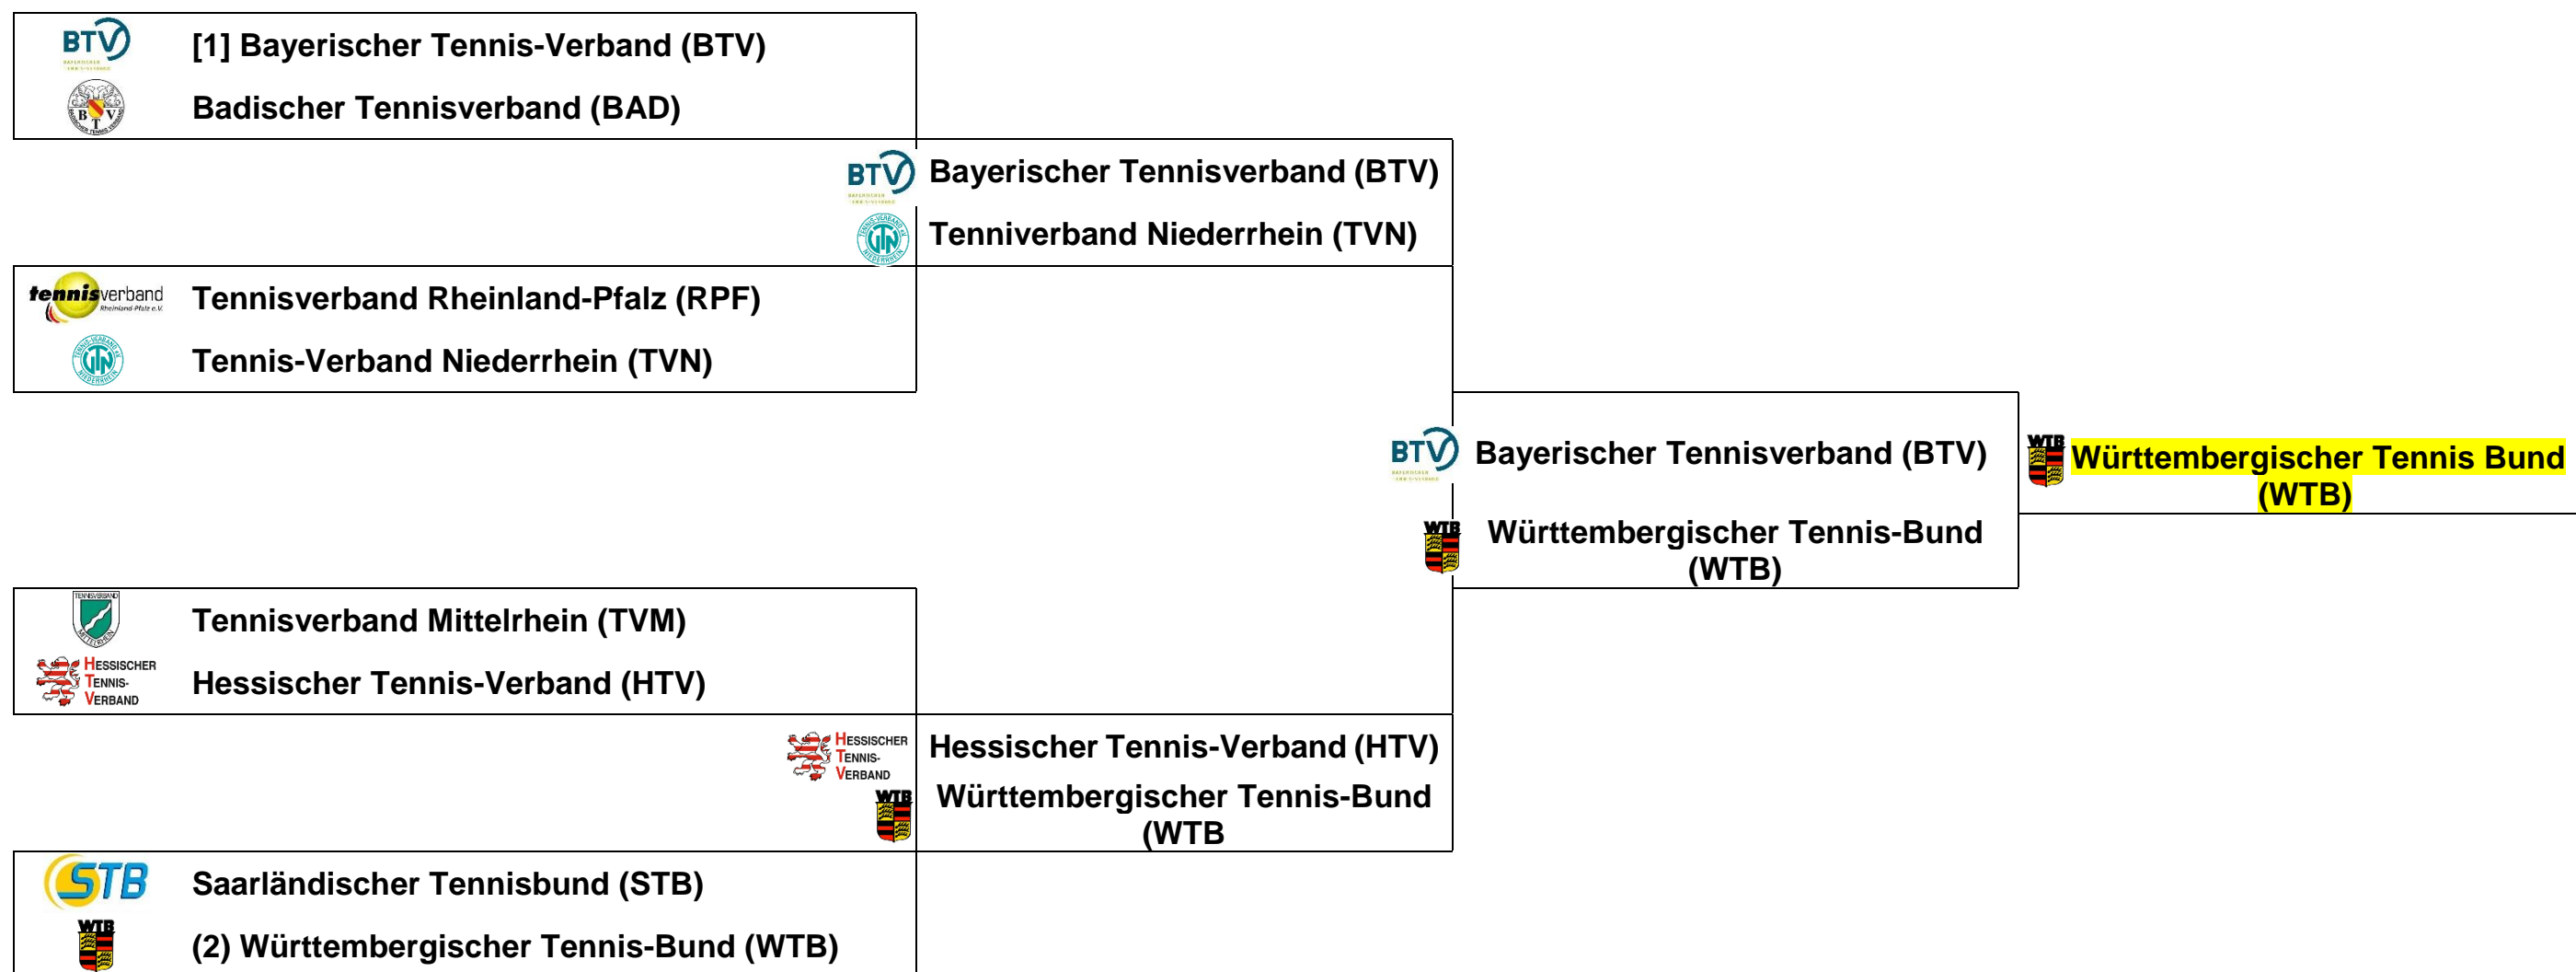

Südwest-Jugend-Circuit (U11w)

21. - 23. März 2020

Südwest-Jugend-Circuit (U12/11 w)

21. - 23. Februar 2020

Juniorinnen U11

Südwest-Jugend-Circuit (U12/11 w)

21. - 23. Februar 2020

Juniorinnen U11 | 1. Viertelfinale

Verband	Bayerischer Tennis-Verband (BTV)			Badischer Tenniverband (BAD)			1. Satz	2. Satz	3. Satz	Punkte
	ID-Nr.	Rang	Name	ID-Nr.	Rang	Name				
1. Einzel	20950630	1	Taffo-Simon, Jeanne-Adenne	20950547	1	Scalambrino, lia	6:2	6:0		1:0
2. Einzel	20951314	2	Weidenfeld, Marisol	20950918	2	Nehls, Emmi	2:6	7:5	10:3	1:0
Doppel	20951314 20951847	2 3	Weidenfeld, Marisol Ackermann, Livia	20950547 20950918	1 2	Scalambrino, lia Nehls, Emmi	3:6	6:3	3:10	0:1